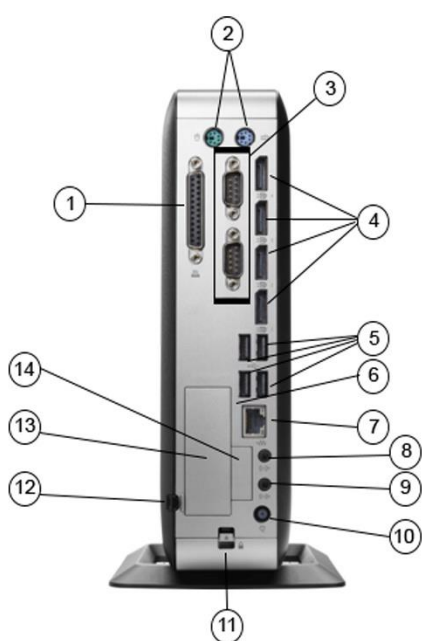

تصاویر :

معرفی پورت های HP-t730

- ۱ - پورت LPT
- ۲ - دو پورت PS/2 جهت اتصال ماوس و کیبورد
- ۳ - دو پورت COM (سریال)
- ۴ - چهار عدد پورت Display Port
- ۵ - چهار عدد پورت USB 2.0
- ۶ - پورت USB 3.0 مخفی داخل دستگاه
- ۷ - پورت شبکه RJ-45
- ۸ - پورت ورودی صدا استریو
- ۹ - پورت خروجی صدا استریو
- ۱۰ - ورودی آداپتور ۱۹.۵ ولت
- ۱۱ - ضامن نگهدارنده قاب دستگاه
- ۱۲ - نگهدارنده کابل
- ۱۳ - خروجی اسلات PCI (انتخابی)
- ۱۴ - اسلات فیبر نوری (انتخابی)

- ۱ - کلید روشن/خاموش کردن دستگاه
- ۲ - چراغ وضعیت عملکرد هارد
- ۳ - دو پورت USB 2.0
- ۴ - دو پورت USB 3.0
- ۵ - پورت هدست ۳.۵ میلی متری
- ۶ - پورت خروجی صدا
- ۷ - لیبل مشخصات تین کلاینت
- ۸ - پایه استقرار روی میز

HP t730 Thin Client

➤ قابلیت‌های عمومی:

- **تین کلاینتی پر قدرت** به کمک پردازنده چهار هسته ای با فرکانس 3.6GHz
- قابلیت اتصال به **۴ مانیتور همزمان** با کیفیت تصویر 4K
- قابلیت اضافه شدن کارت شبکه فیبر نوری
- هارد پرسرعت SSD M.2 و اجرای ویندوز در ۷ ثانیه
- **سرعت بالای ارتباطات** به کمک شبکه سیمی 1000 (گیگ) و پورت USB 3.0
- بدنه فلزی **مستحکم** با روکش پلاستیک متالیک جهت زیبایی بیشتر
- مجهز به ویندوز 10 **اورجینال** نسخه فشرده و حرفه‌ای
- بدون صدا، کارکرد ۲۴ ساعته ۷ روز هفته
- مجهز به فن هوشمند جهت تبادل حرارتی داخل بدنه و اسلات PCI
- مجهز به ۶ عدد پورت USB 2.0 و ۲ عدد پورت USB 3.0
- دارای یک عدد پورت USB 3.0 به صورت مخفی