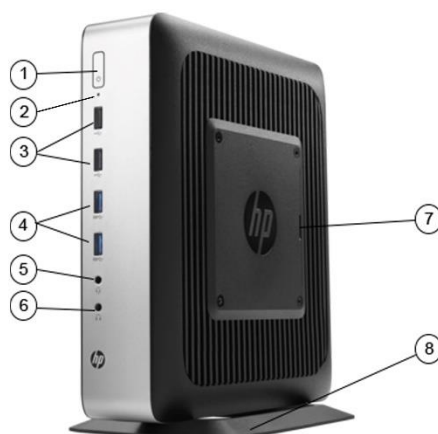

تصاویر :

معرفی پورت های HP-t730

- ۱ - پورت LPT
- ۲ - دو پورت PS/2 جهت اتصال ماوس و کیبورد
- ۳ - دو پورت COM (سریال)
- ۴ - چهار عدد پورت Display Port
- ۵ - چهار عدد پورت USB 2.0
- ۶ - پورت USB 3.0 مخفی داخل دستگاه
- ۷ - پورت شبکه RJ-45
- ۸ - پورت ورودی صدا استریو
- ۹ - پورت خروجی صدا استریو
- ۱۰ - ورودی آداپتور ۱۹.۵ ولت
- ۱۱ - ضامن نگهدارنده قاب دستگاه
- ۱۲ - نگهدارنده کابل
- ۱۳ - خروجی اسلات PCI (انتخابی)
- ۱۴ - اسلات فیبر نوری (انتخابی)

- ۱ - کلید روشن/خاموش کردن دستگاه
- ۲ - چراغ وضعیت عملکرد هارد
- ۳ - دو پورت USB 2.0
- ۴ - دو پورت USB 3.0
- ۵ - پورت هدست ۳.۵ میلی متری
- ۶ - پورت خروجی صدا
- ۷ - لیبل مشخصات تین کلاینت
- ۸ - پایه استقرار روی میز

HP t730 Thin Client

➤ قابلیت‌های عمومی:

- **تین کلاینتی پر قدرت** به کمک پردازنده چهار هسته ای با فرکانس 3.6GHz
- قابلیت اتصال به **۴ مانیتور همزمان** با کیفیت تصویر 4K
- قابلیت اضافه شدن کارت شبکه فیبر نوری
- هارد پرسرعت SSD M.2 و اجرای ویندوز در ۷ ثانیه
- **سرعت بالای ارتباطات** به کمک شبکه سیمی 1000 (گیگ) و پورت USB 3.0
- بدنه فلزی **مستحکم** با روکش پلاستیک متالیک جهت زیبایی بیشتر
- مجهز به ویندوز 10 **اورجینال** نسخه فشرده و حرفه‌ای
- بدون صدا، کارکرد ۲۴ ساعته ۷ روز هفته
- مجهز به فن هوشمند جهت تبادل حرارتی داخل بدنه و اسلات PCI
- مجهز به ۶ عدد پورت USB 2.0 و ۲ عدد پورت USB 3.0
- دارای یک عدد پورت USB 3.0 به صورت مخفی